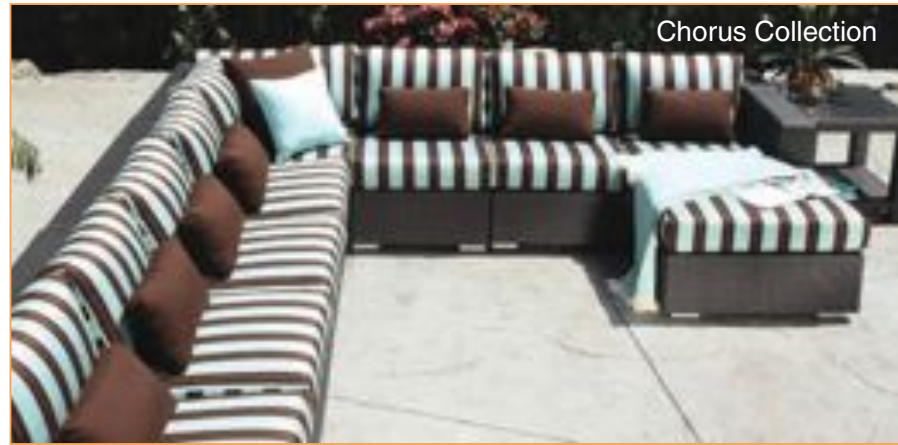

\$999
Monaco 56"
Pedestal Table
w 56" x h 30"

\$699
Monaco 36" Square
Bar Table
w 36" x d 36" x h 42"

\$899
Monaco 42" Round
Bar Table
w 42" x h 42"

Commodore Collection

Chorus Collection

WICKER DEEP SEATING