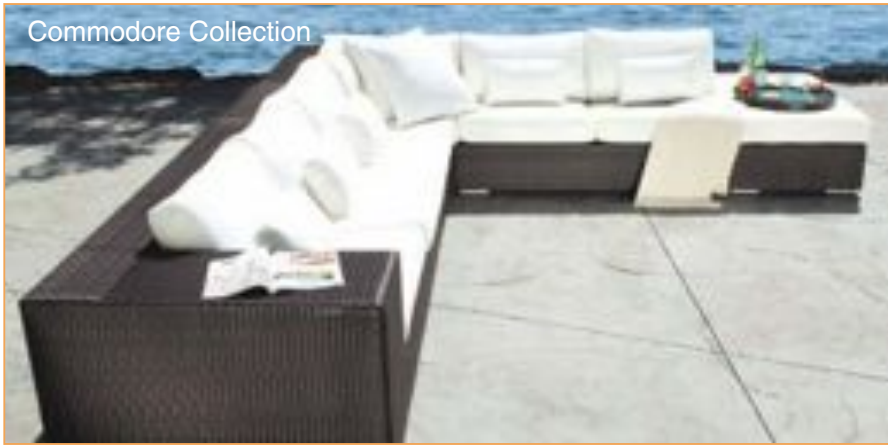

\$999
Monaco 56"
Pedestal Table
w 56" x h 30"

\$699
Monaco 36" Square
Bar Table
w 36" x d 36" x h 42"

\$899
Monaco 42" Round
Bar Table
w 42" x h 42"

Commodore Collection

Chorus Collection

WICKER DEEP SEATING